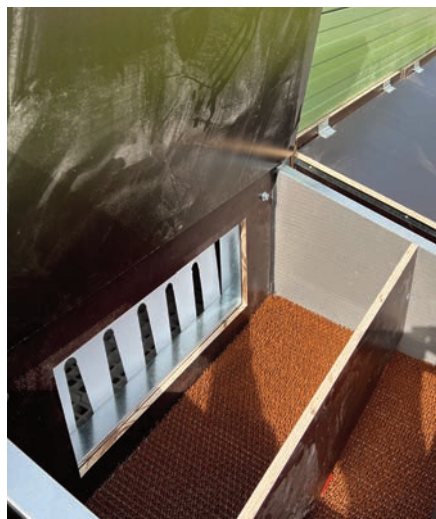

Det mobile hønsehus fra Haugaarden ApS

På siden af vognen er rederne monteret og hvor der er mulighed for indsamling af æg. Vognen er udstyret med semi-automatisk redeluk så der lukkes for rederne når hønsene er færdig med at lægge æg. De høns som bliver "fanget af redeluk" kan frit bevæge sig ind i huset men ikke ud i rederne.

Teknik i vognen

Huset er udstyret med en komplet Simens LOGO styring. Dette muliggør styring af alle vognens elektroniske funktioner.

I huset er der monteret 24 volt DC LED belysning som kan dæmpes, så lysforholdene bliver optimale for hønsene. Lyset er placeret, så der ikke opstår skygger i huset.

Det gode valg når det gælder »græsæg«